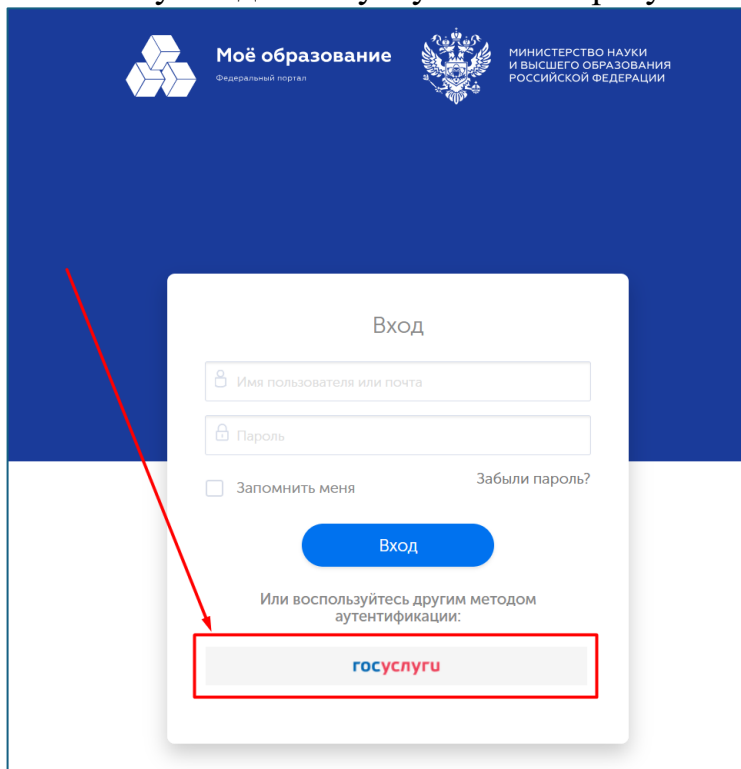

Регистрация на портале «Моё образование» (ГИС СЦОС)

1. Перейдите на <https://online.edu.ru/> и нажмите «ВХОД»

2. Нажмите кнопку входа «Госуслуги» и авторизуйтесь через ЕПГУ

Функциональные разделы личного кабинета обучающегося

1. Цифровая зачётная книжка студента отображается в разделе «Образование», на вкладке «Зачётная книжка».

The screenshot shows the 'Мое образование' (My Education) portal. The top navigation bar includes 'Онлайн-курсы', 'Программы ДПО', 'Платформы', 'Университеты', and a search icon. The main menu contains icons for 'Дашборд', 'Результаты', 'Образование', 'Резюме', 'Карьера', 'Навыки', 'Активности', 'Рекомендации', 'Договоры', 'Заявки на обучение', 'Индивидуальное тестирование пользователей', and 'Профиль ЦСБ'. The 'Образование' section is active, with sub-tabs for 'Документы об образовании', 'Образовательные программы', and 'Зачётная книжка'. The 'Зачётная книжка' section displays a student's record for 'Федеральное государственное автономное образовательное учреждение высшего образования "ИТМО"'. The record includes fields for 'Фамилия', 'Имя', 'Отчество', 'Пол', 'Место рождения', 'Адрес', 'Университет', 'Образовательная программа', 'Начало обучения', and 'Форма обучения'.