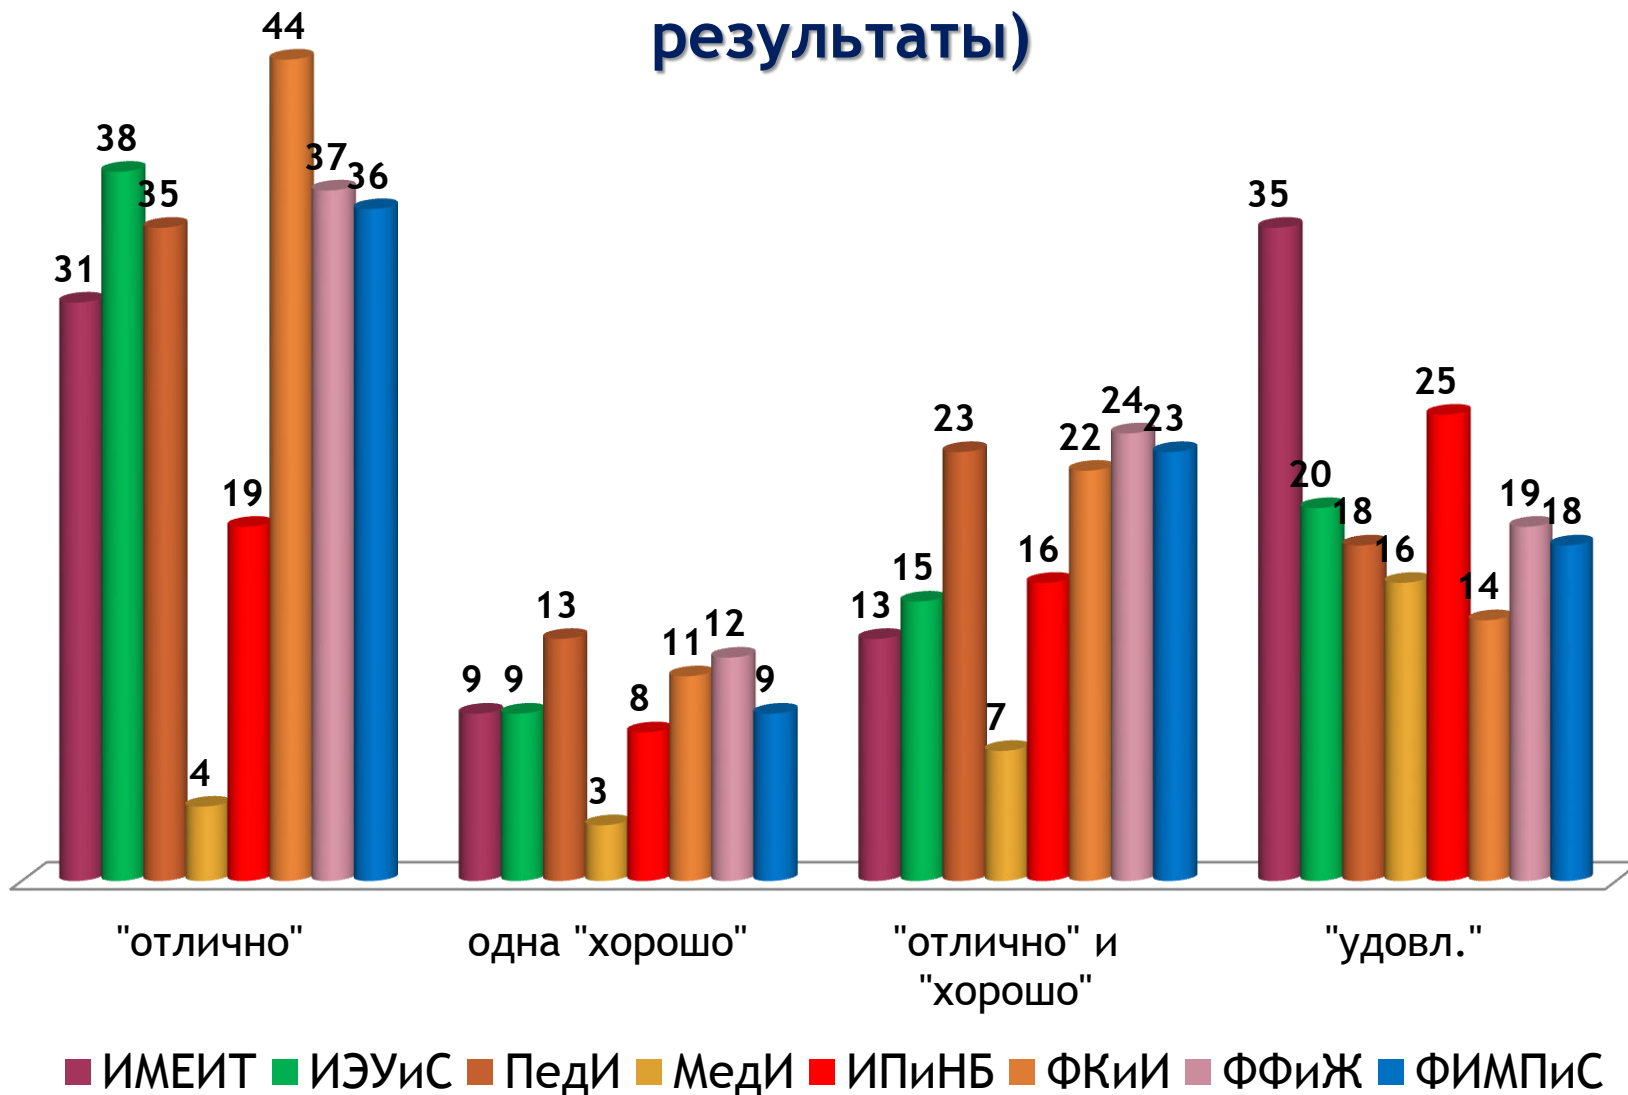

- Образовательный потенциал молодежи

ТГУ в целом 2016-2017 уч.год

ТГУ в целом (динамика, положительные результаты)

ТГУ в целом (по уровням образования, положительные результаты)

ТГУ в целом (по структурам, положительные результаты)

ТГУ в целом (успеваемость и качество по структурам)

ТГУ в целом 2016-2017 уч.год (ГИА)

ТГУ в целом (ГИА, динамика)

ТГУ в целом (ГИА, по уровням образования)

ТГУ в целом (ГИА, по структурам)

ТГУ в целом (ГИА, успеваемость и качество по структурам)