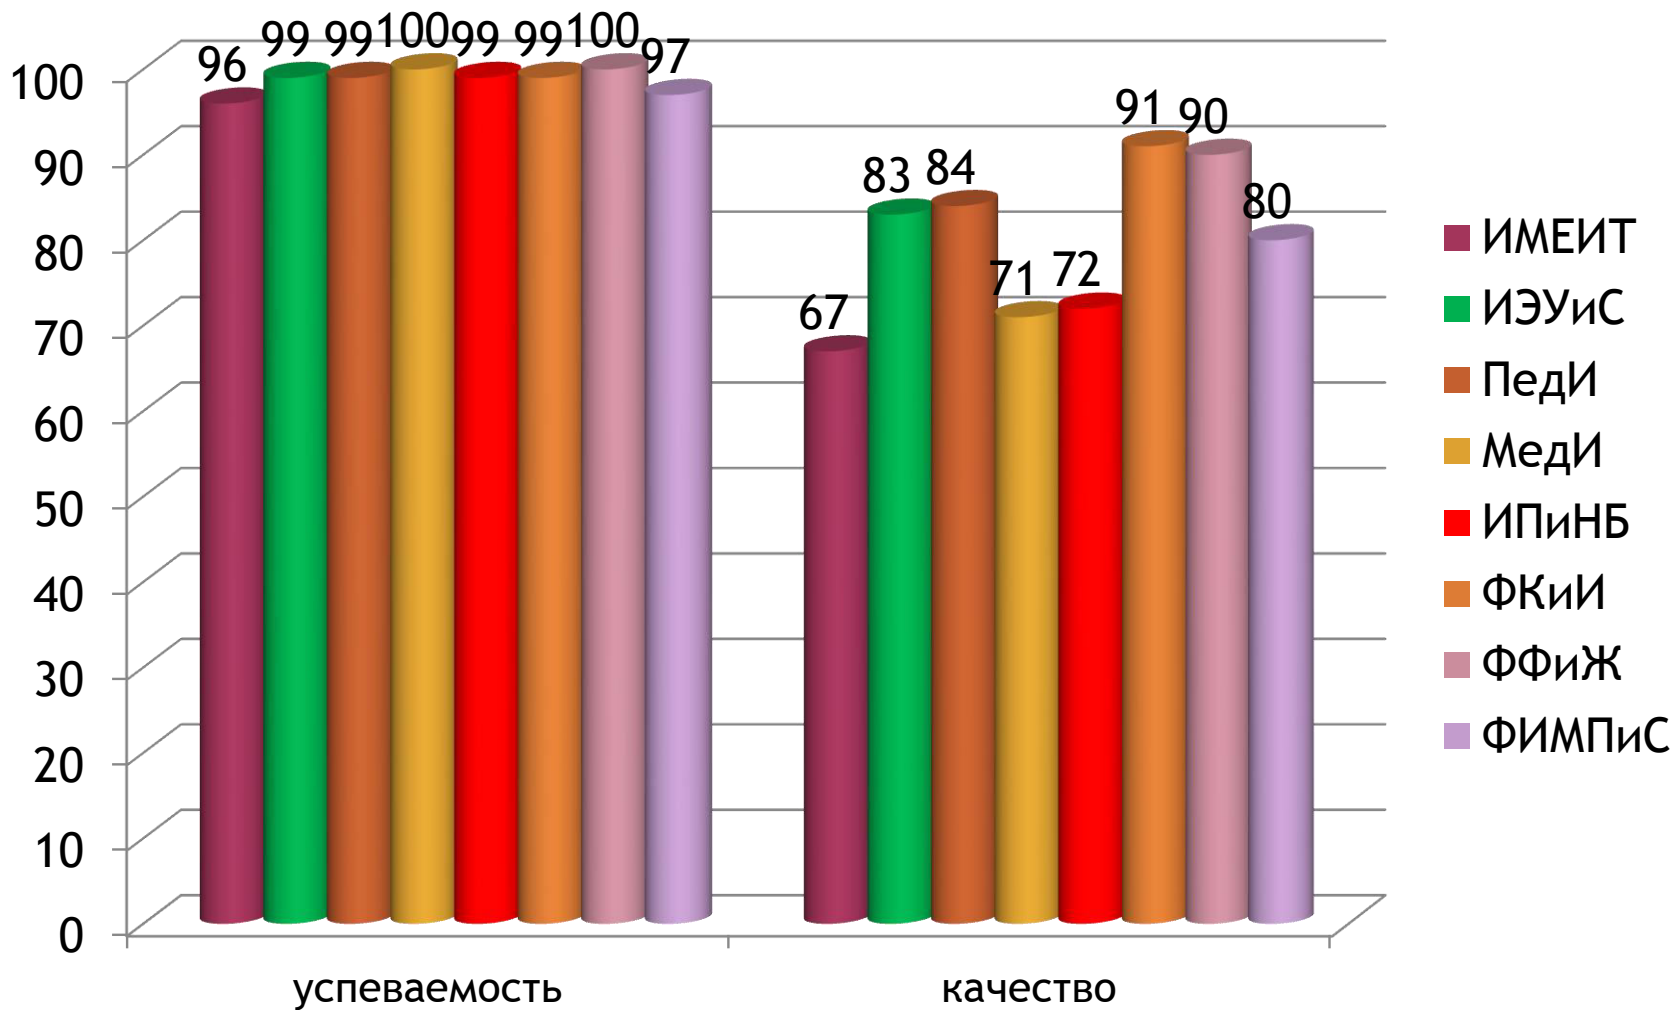

- Образовательный потенциал молодежи

ТГУ в целом 2016-2017 уч.год

ТГУ в целом (динамика, положительные результаты)

ТГУ в целом (по уровням образования, положительные результаты)

ТГУ в целом (по структурам, положительные результаты)

ТГУ в целом (успеваемость и качество по структурам)

ТГУ в целом 2016-2017 уч.год (ГИА)

ТГУ в целом (ГИА, динамика)

ТГУ в целом (ГИА, по уровням образования)

ТГУ в целом (ГИА, по структурам)

ТГУ в целом (ГИА, успеваемость и качество по структурам)