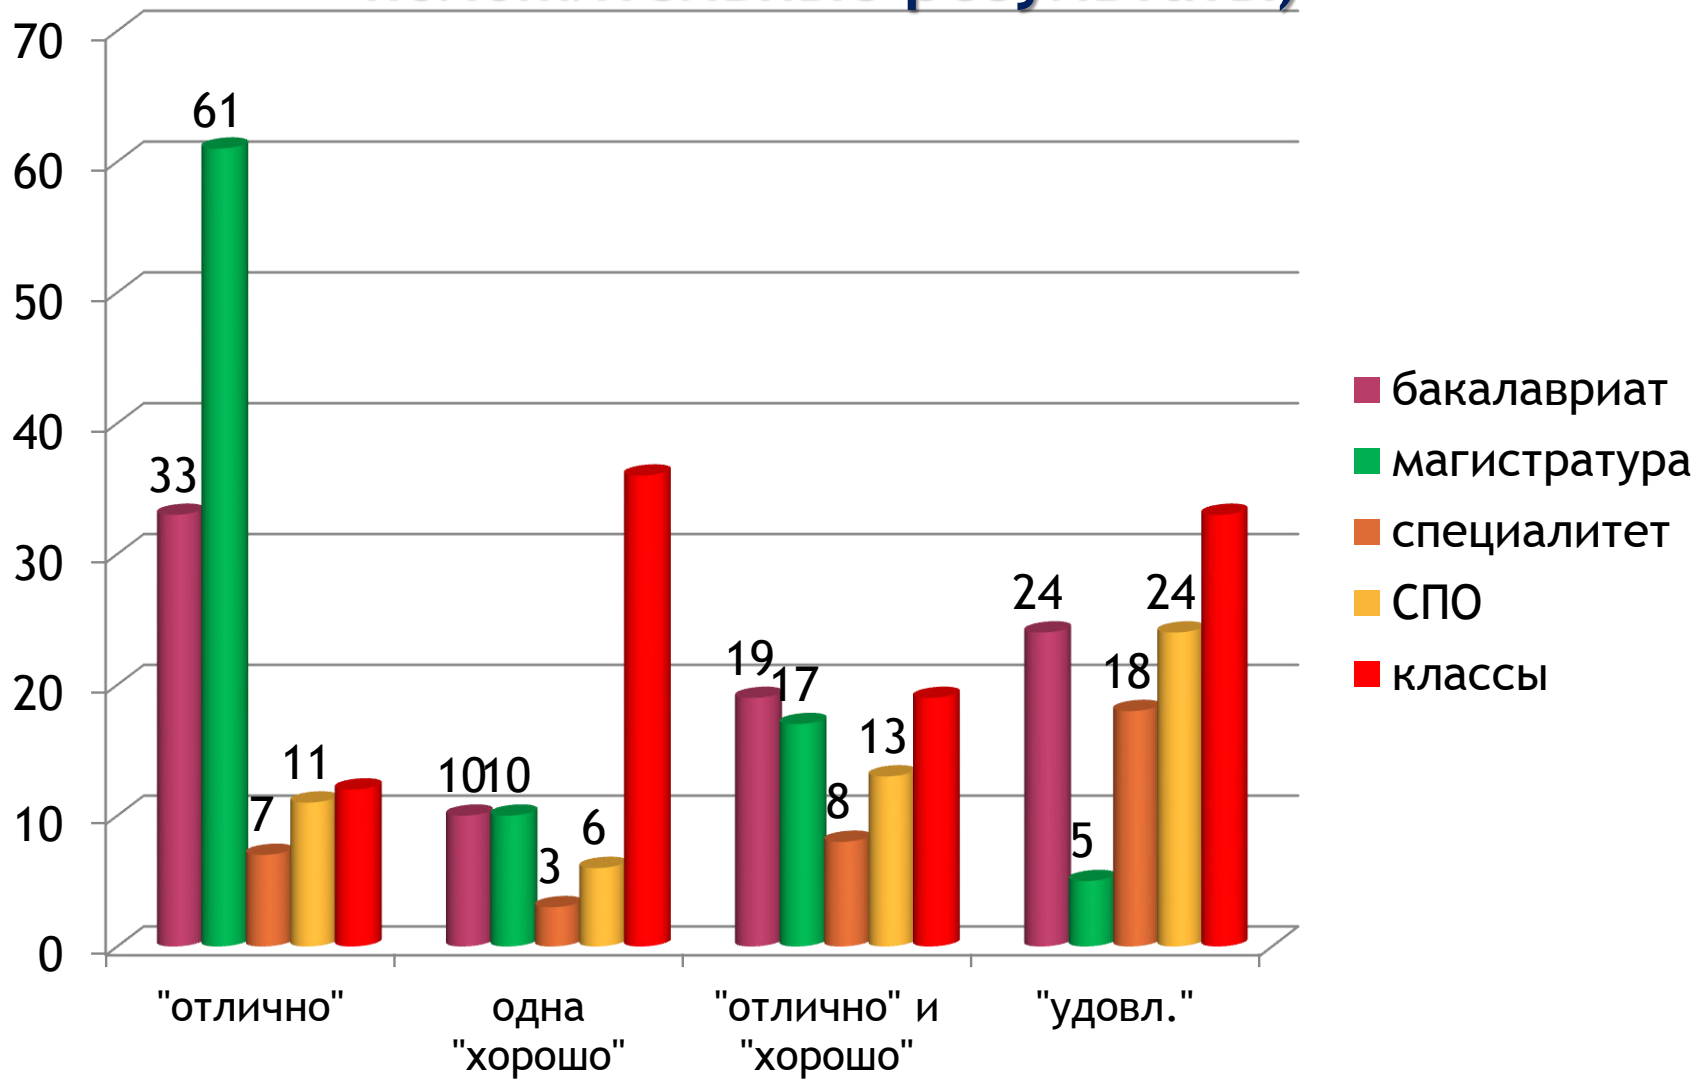

- Образовательный потенциал молодежи

ТГУ в целом 2016-2017 уч.год

ТГУ в целом (динамика, положительные результаты)

ТГУ в целом (по уровням образования, положительные результаты)

ТГУ в целом (по структурам, положительные результаты)

ТГУ в целом (успеваемость и качество по структурам)

ТГУ в целом 2016-2017 уч.год (ГИА)

ТГУ в целом (ГИА, динамика)

ТГУ в целом (ГИА, по уровням образования)

ТГУ в целом (ГИА, по структурам)

ТГУ в целом (ГИА, успеваемость и качество по структурам)