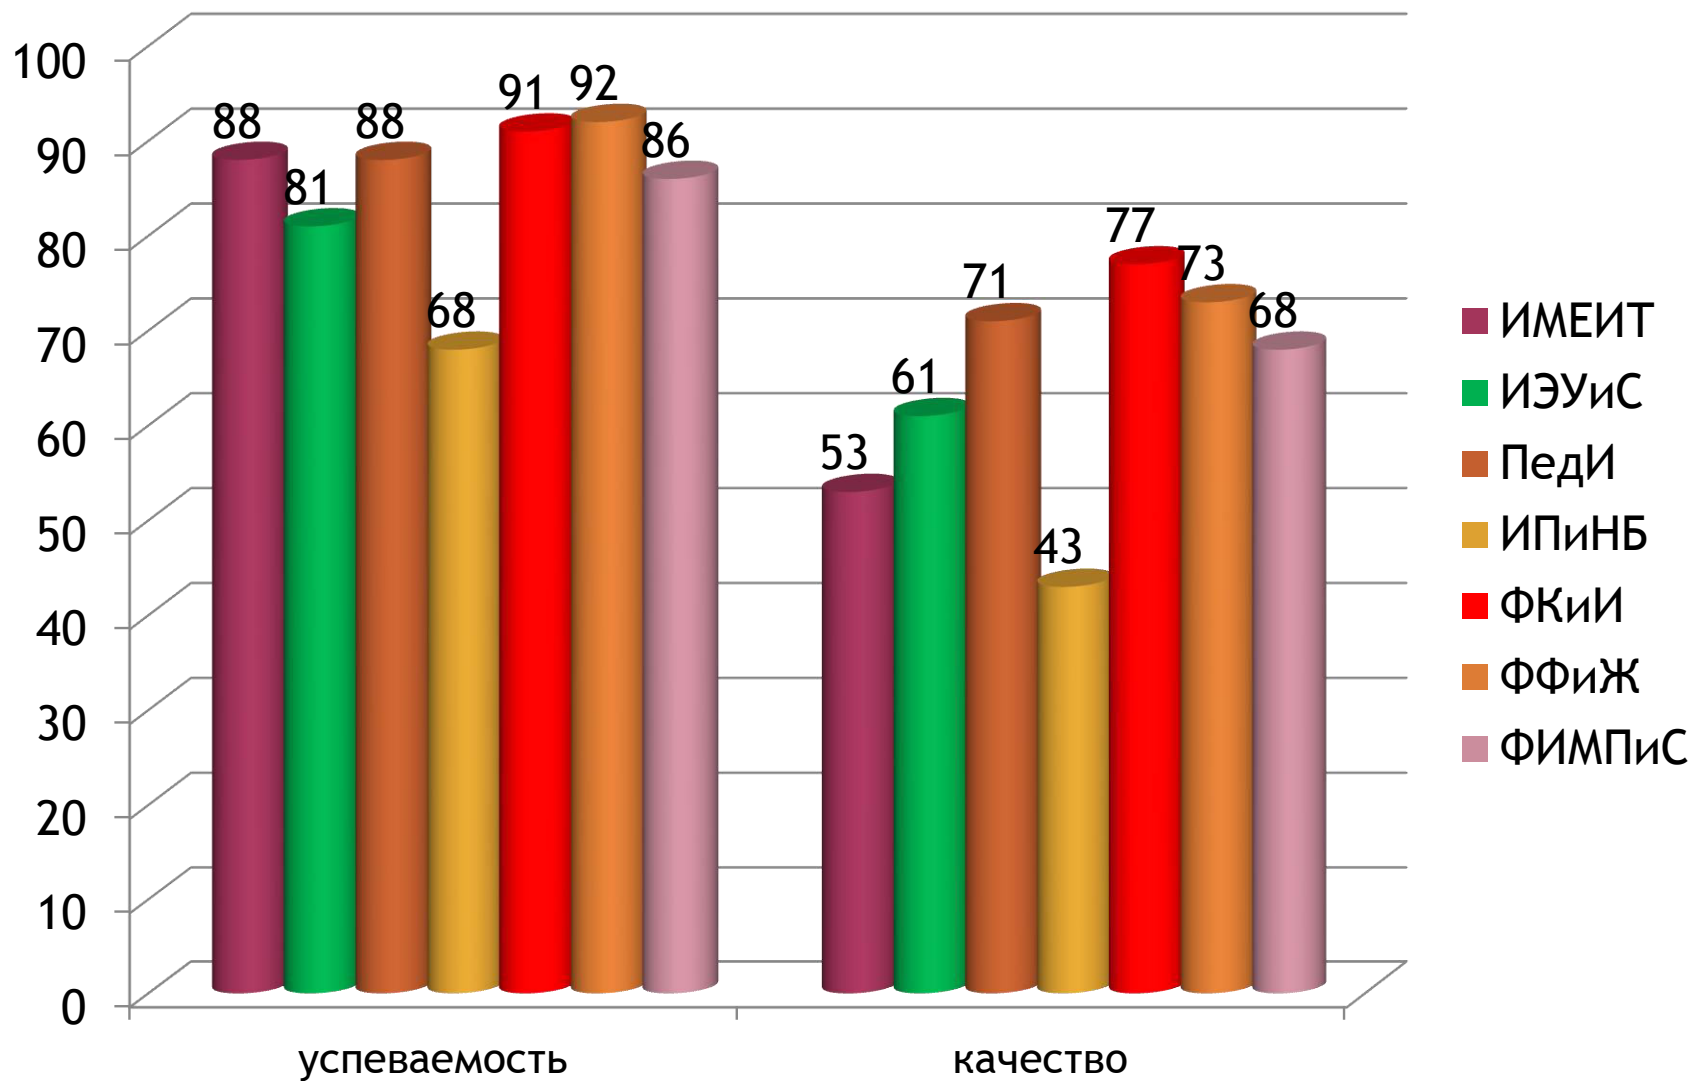

- Образовательный потенциал молодежи

ТГУ в целом 2016-2017 уч.год

ТГУ в целом (динамика, положительные результаты)

ТГУ в целом (по уровням образования, положительные результаты)

ТГУ в целом (по структурам, положительные результаты)

ТГУ в целом (успеваемость и качество по структурам)

ТГУ в целом 2016-2017 уч.год (ГИА)

ТГУ в целом (ГИА, динамика)

ТГУ в целом (ГИА, по уровням образования)

ТГУ в целом (ГИА, по структурам)

ТГУ в целом (ГИА, успеваемость и качество по структурам)