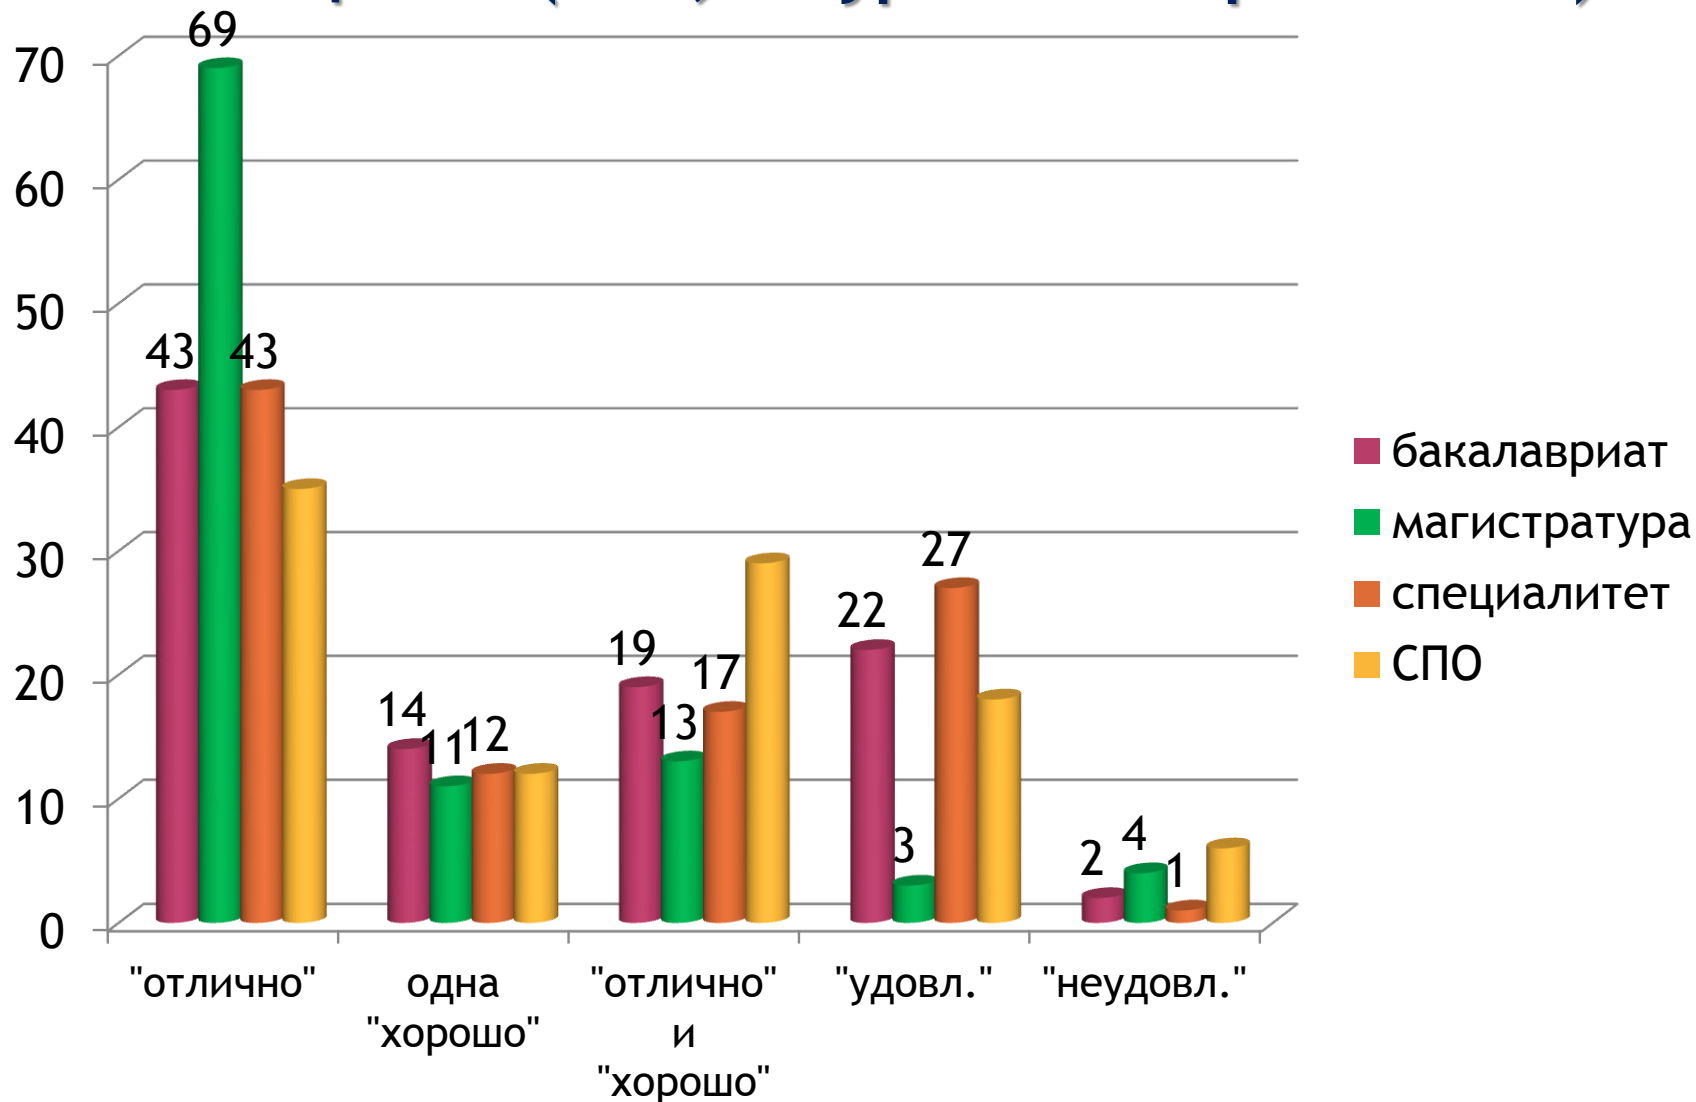

- Образовательный потенциал молодежи

ТГУ в целом 2016-2017 уч.год

ТГУ в целом (динамика, положительные результаты)

ТГУ в целом (по уровням образования, положительные результаты)

ТГУ в целом (по структурам, положительные результаты)

ТГУ в целом (успеваемость и качество по структурам)

ТГУ в целом 2016-2017 уч.год (ГИА)

ТГУ в целом (ГИА, динамика)

ТГУ в целом (ГИА, по уровням образования)

ТГУ в целом (ГИА, по структурам)

ТГУ в целом (ГИА, успеваемость и качество по структурам)