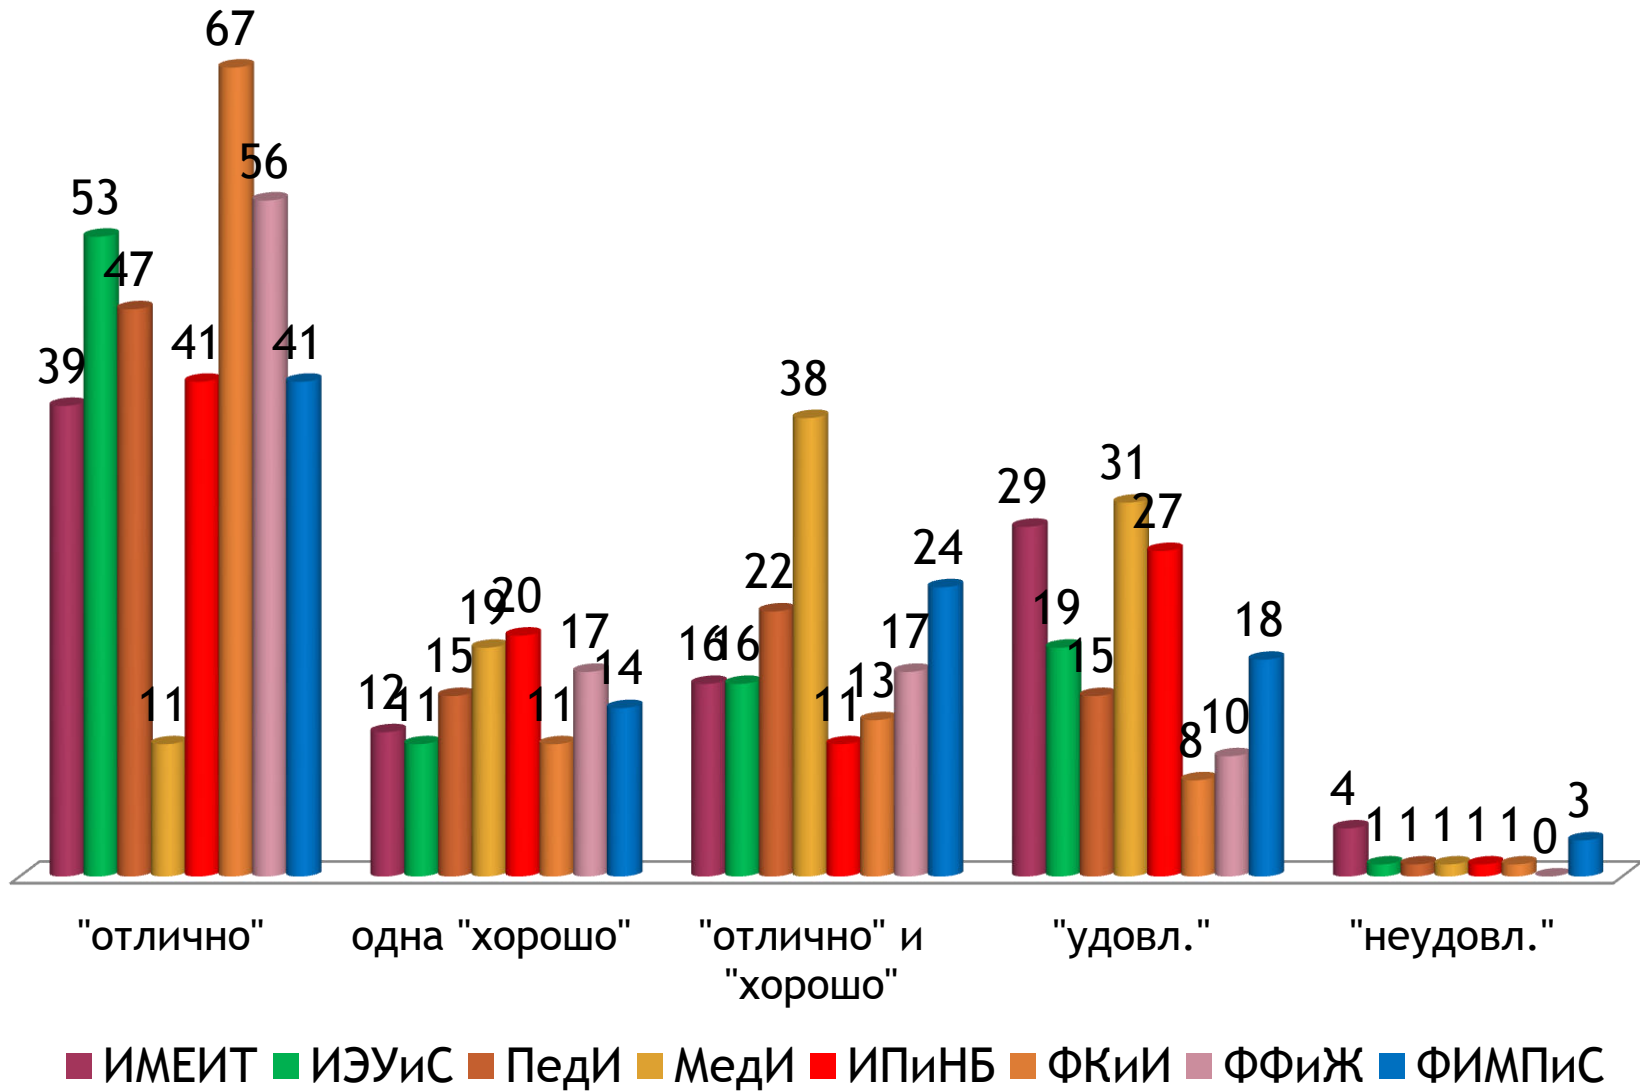

- Образовательный потенциал молодежи

ТГУ в целом 2016-2017 уч.год

ТГУ в целом (динамика, положительные результаты)

ТГУ в целом (по уровням образования, положительные результаты)

ТГУ в целом (по структурам, положительные результаты)

ТГУ в целом (успеваемость и качество по структурам)

ТГУ в целом 2016-2017 уч.год (ГИА)

ТГУ в целом (ГИА, динамика)

ТГУ в целом (ГИА, по уровням образования)

ТГУ в целом (ГИА, по структурам)

ТГУ в целом (ГИА, успеваемость и качество по структурам)