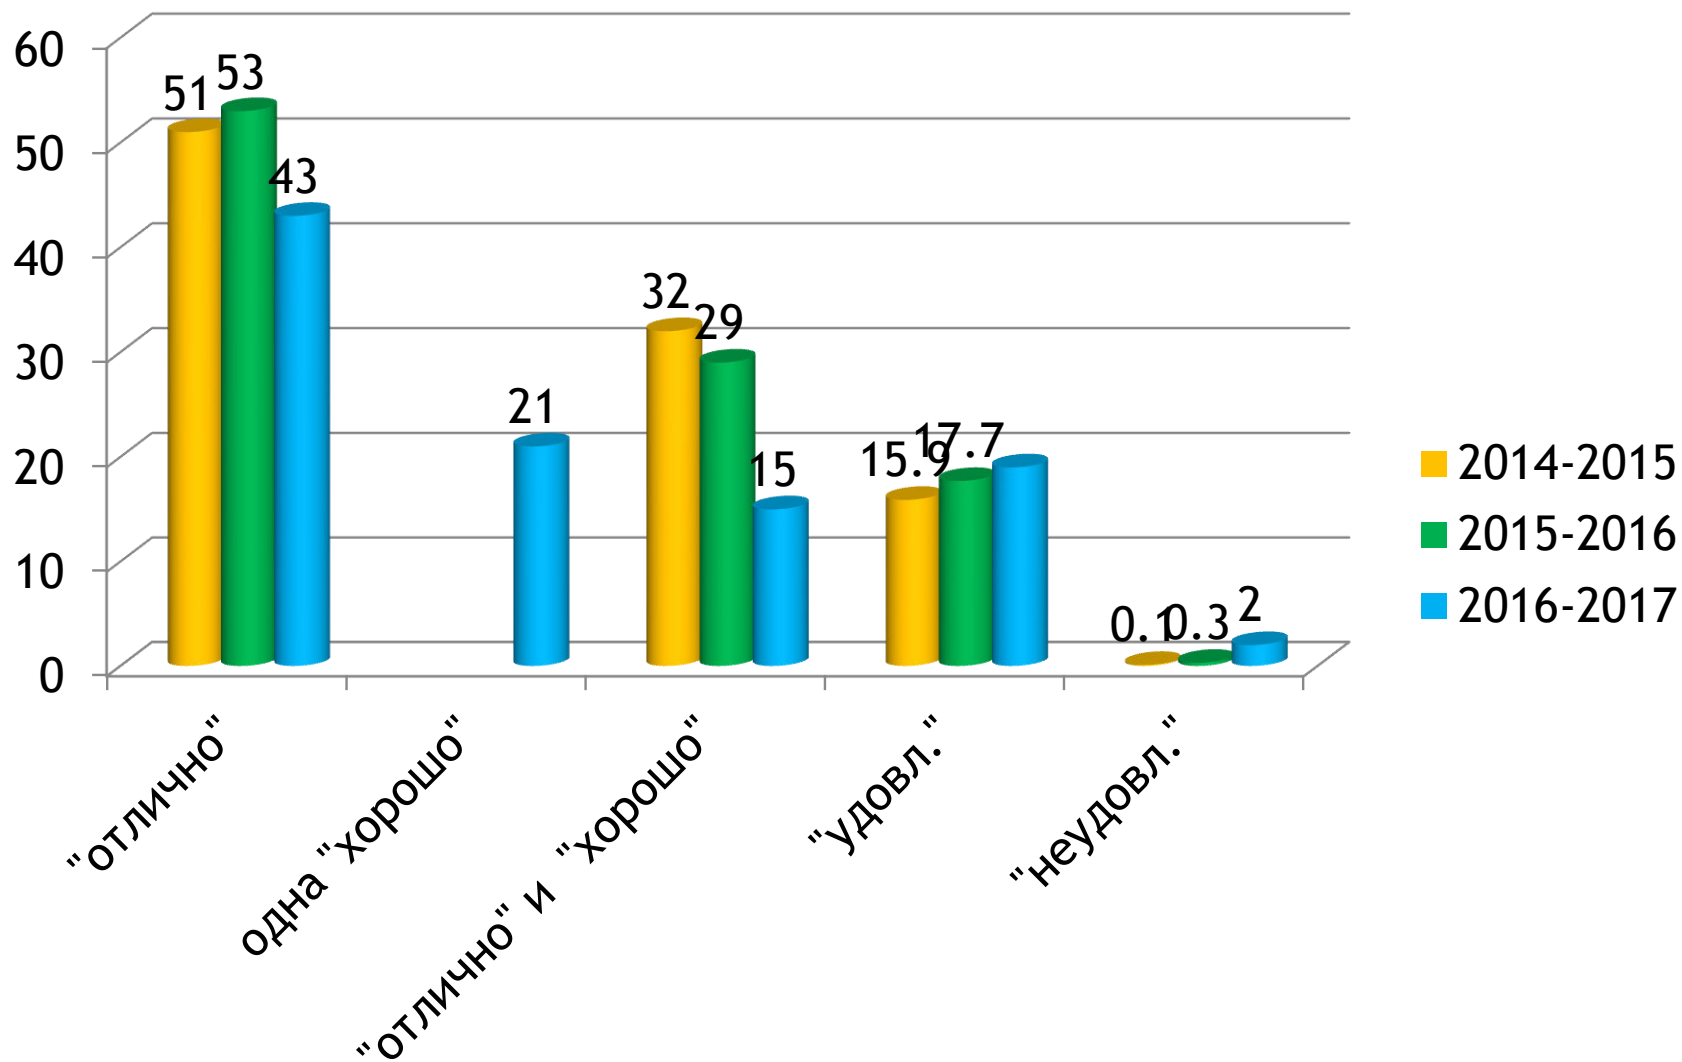

ТГУ в целом (ГИА, динамика)